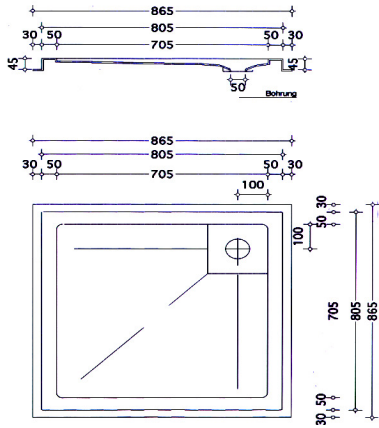

Preisliste 2007

Gültig ab 01.04.2007
Änderungen vorbehalten, Preise exkl. gesetzl. MWSt.
Mit dieser Preisliste verlieren alle vorgegangenen Preise ihre Gültigkeit

FLACHBRAUSETASSEN werkseitig direkt aufgeschäumt

SAFA 8080

Bezeichnung	Wannen- abmessungen	Bestell-Nr.	EURO
Insta-Bloc SAFA 8080	705 x 705 (innen) 805 x 805 (außen)	SAFA 8080	571,00
Insta-Bloc SAFA 9090	800 x 800 (innen) 900 x 900 (außen)	SAFA 9090	587,00
Insta-Bloc SAFA 1010	900 x 900 (innen) 1000 x 1000 (außen)	SAFA 1010	620,00
Insta-Bloc SAFA 1490	1470 x 900 (innen) 1590 x 1020 (außen)	SAFA 1490	840,00
Insta-Bloc SAFA 8080-H (an 2 Seiten Duschrand)	705 x 705 (innen) 805 x 805 (außen)	SAFA 8080-H	577,00
Außenmaße ohne Flansch!			

Bezeichnung	Abmessungen	Bestell-Nr.	EURO
Zusatzausstattung			
Insta-Bloc Ablaufventil Messing mit Sieb, verchromt		IBAV	18,00
Insta-Bloc Ablaufgarnitur Mit herausnehmbaren Geruchsverschluß, Aufdeckhaube verchromt	Ablaufbogen 45° Für Ablaufloch 50 Aufdeckhaube 15	IBAG	22,00