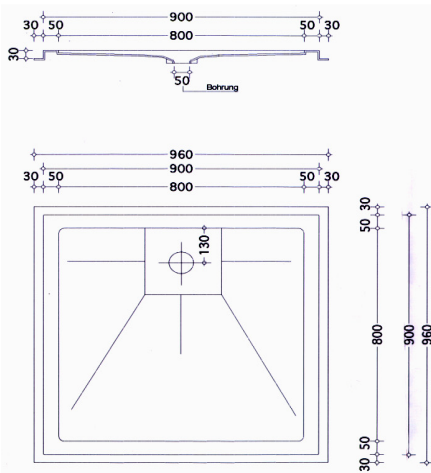

## FLACHBRAUSETASSEN werkseitig direkt aufgeschäumt

**SAFA 8080**

**SAFA 9090**

**SAFA 1010**

Bezeichnung	Wannen- abmessungen	Bestell-Nr.	EURO
Insta-Bloc SAFA 8080	705 x 705 (innen) 805 x 805 (außen)	<b>SAFA 8080</b>	<b>571,00</b>
Insta-Bloc SAFA 9090	800 x 800 (innen) 900 x 900 (außen)	<b>SAFA 9090</b>	<b>587,00</b>
Insta-Bloc SAFA 1010	900 x 900 (innen) 1000 x 1000 (außen)	<b>SAFA 1010</b>	<b>620,00</b>
Insta-Bloc SAFA 1490	1470 x 900 (innen) 1590 x 1020 (außen)	<b>SAFA 1490</b>	<b>840,00</b>
Insta-Bloc SAFA 8080-H (an 2 Seiten Duschrand)	705 x 705 (innen) 805 x 805 (außen)	<b>SAFA 8080-H</b>	<b>577,00</b>
<b>Außenmaße ohne Flansch!</b>			