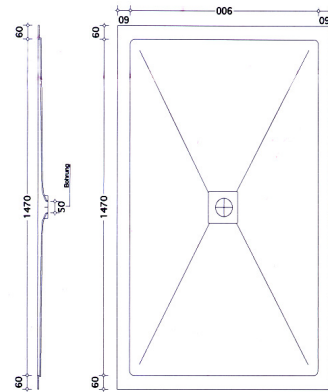

Preisliste 2007

Gültig ab 01.04.2007
Änderungen vorbehalten, Preise exkl. gesetzl. MWSt.
Mit dieser Preisliste verlieren alle vorgegangenen Preise ihre Gültigkeit

FLACHBRAUSETASSEN werkseitig direkt aufgeschäumt

Bezeichnung	Wannen- abmessungen	Bestell-Nr.	EURO
Insta-Bloc SAFA 8080	705 x 705 (innen) 805 x 805 (außen)	SAFA 8080	571,00
Insta-Bloc SAFA 9090	800 x 800 (innen) 900 x 900 (außen)	SAFA 9090	587,00
Insta-Bloc SAFA 1010	900 x 900 (innen) 1000 x 1000 (außen)	SAFA 1010	620,00
Insta-Bloc SAFA 1490	1470 x 900 (innen) 1590 x 1020 (außen)	SAFA 1490	840,00
Insta-Bloc SAFA 8080-H (an 2 Seiten Duschrand)	705 x 705 (innen) 805 x 805 (außen)	SAFA 8080-H	577,00
Außenmaße ohne Flansch!			

Bezeichnung	Abmessungen	Bestell-Nr.	EURO
Zusatzausstattung			
Insta-Bloc Ablaufventil Messing mit Sieb, verchromt		IBAV	18,00
Insta-Bloc Ablaufgarnitur Mit herausnehmbaren Geruchsverschluß, Aufdeckhaube verchromt	Ablaufbogen 45° Für Ablaufloch 50 Aufdeckhaube 15	IBAG	22,00