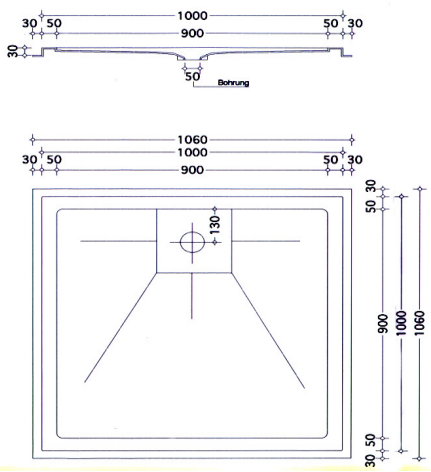

## FLACHBRAUSETASSEN werkseitig direkt aufgeschäumt

**SAFA 8080**

**SAFA 9090**

**SAFA 1010**

Bezeichnung	Wannen- abmessungen	Bestell-Nr.	EURO
Insta-Bloc SAFA 8080	705 x 705 (innen) 805 x 805 (außen)	<b>SAFA 8080</b>	<b>571,00</b>
Insta-Bloc SAFA 9090	800 x 800 (innen) 900 x 900 (außen)	<b>SAFA 9090</b>	<b>587,00</b>
Insta-Bloc SAFA 1010	900 x 900 (innen) 1000 x 1000 (außen)	<b>SAFA 1010</b>	<b>620,00</b>
Insta-Bloc SAFA 1490	1470 x 900 (innen) 1590 x 1020 (außen)	<b>SAFA 1490</b>	<b>840,00</b>
Insta-Bloc SAFA 8080-H (an 2 Seiten Duschrand)	705 x 705 (innen) 805 x 805 (außen)	<b>SAFA 8080-H</b>	<b>577,00</b>
<b>Außenmaße ohne Flansch!</b>			