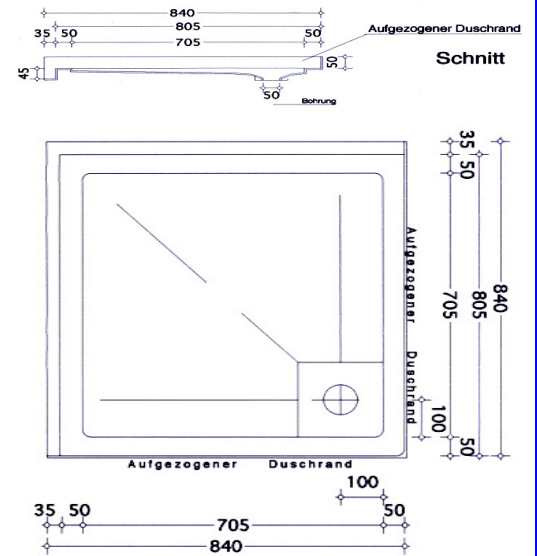

SAFA 1490

SAFA 8080-H
(Mit zweiseitigem Duschrand)